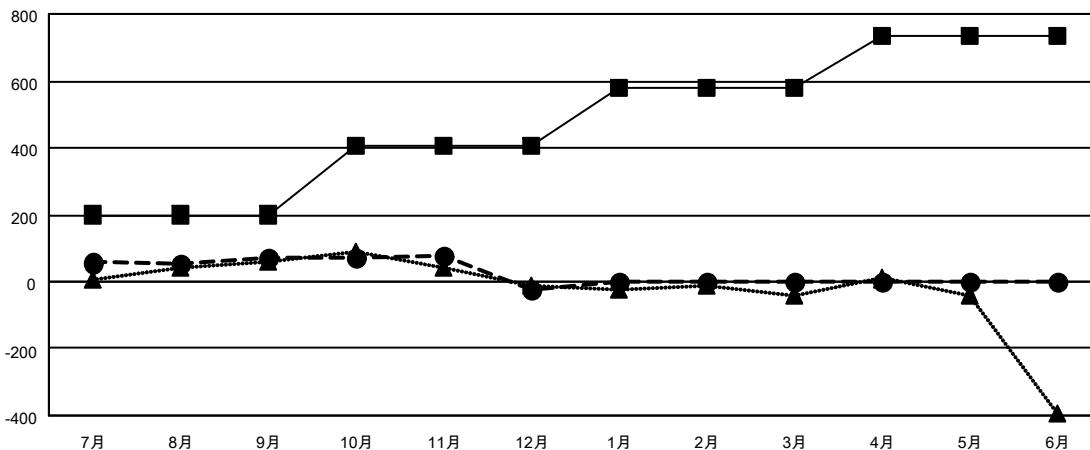

GAT MONTHLY MEMBERSHIP PROGRESS REPORT

Results as of: 12/31/2021

Multiple District 333

LOCATION: JAPAN

クラブ			
結果：2021-2022			
四半期	新クラブ目標	新クラブ	解散クラブ
7月/8月/9月	1	0	0
10月/11月/12月	2	0	3
1月/2月/3月	2	0	0
4月/5月/6月	1	0	0

名			
結果：2021-2022			
四半期	会員純増目標	会員増強実績	退会者(転籍を含む)実際
7月/8月/9月	200	233	157
10月/11月/12月	205	174	258
1月/2月/3月	175	0	0
4月/5月/6月	155	0	0

新クラブ目標及び実績累計

会員目標及び実績累計

解散クラブ: 3	148 CLUBS OF 360 一名以上の新会 員を登録	男女別	
退会者		男性	9,810 (75.33%)
物故会員	50	女性	3,213 (24.67%)
クラブ解散	2	NON BINARY	0 (0.00%)
その他	364	PREFER NOT TO ANSWER	0 (0.00%)
合計	416	世帯主/家族会員合計	4,857
	会員累計データを見るには、ここをクリック	国際会費半額の家族会員	2,755