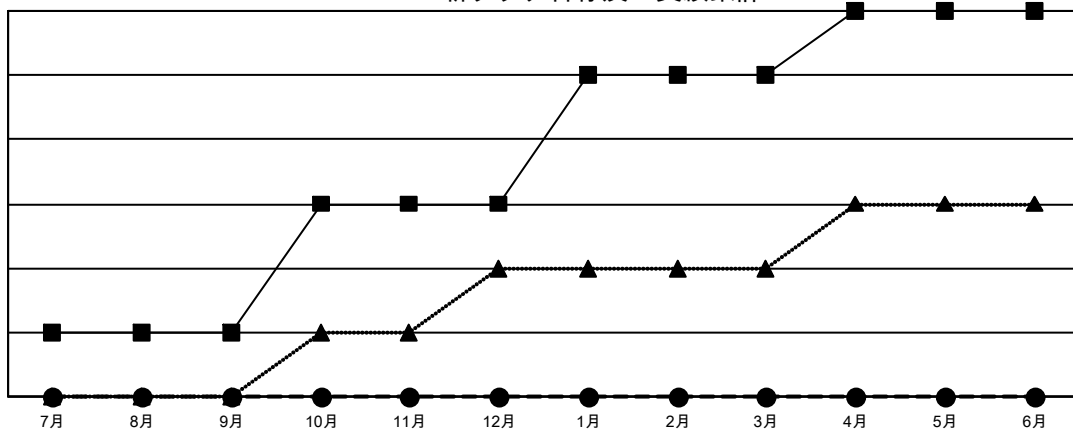

GAT MONTHLY MEMBERSHIP PROGRESS REPORT

Results as of: 12/31/2021

Multiple District 333

LOCATION: JAPAN

クラブ			
結果：2021-2022			
四半期	新クラブ目標	新クラブ	解散クラブ
7月/8月/9月	1	0	0
10月/11月/12月	2	0	3
1月/2月/3月	2	0	0
4月/5月/6月	1	0	0

名			
結果：2021-2022			
四半期	会員純増目標	会員増強実績	退会者(転籍を含む)実際
7月/8月/9月	200	233	157
10月/11月/12月	205	174	258
1月/2月/3月	175	0	0
4月/5月/6月	155	0	0

新クラブ目標及び実績累計

会員目標及び実績累計

解散クラブ: 3	148 CLUBS OF 360 一名以上の新会 員を登録	男女別	
退会者		男性	9,810 (75.33%)
物故会員	50	女性	3,213 (24.67%)
クラブ解散	2	NON BINARY	0 (0.00%)
その他	364	PREFER NOT TO ANSWER	0 (0.00%)
合計	416	世帯主/家族会員合計	4,857
	会員累計データを見るには、ここをクリック	国際会費半額の家族会員	2,755